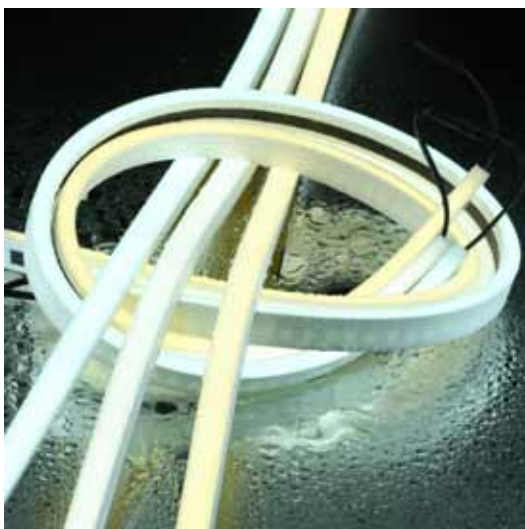

VarioLED Flex VENUS IP67

 **LED Linear**
linear lighting solutions

VarioLED Flex VENUS ist eine flach vergossene IP67 geschützte LED Leuchte mit einem Querschnitt von 10 mm x 19 mm (Side View, SV) oder 14 mm x 16 mm (Top View, TV) bei einer maximalen Länge von 7.405 mm. Sie ist lieferbar in Längen eines Vielfachen von 55 mm. Kurz gesagt eine flexible Leuchtstoffröhre mit hochwertiger Anmutung und herausragender lichttechnischer Qualität. Die VENUS bietet bei einer Brenndauer von 50.000 Stunden punkt- sowie blendfreies LED-Licht, einen Lichtstrom von 450 Lumen/Meter sowie eine Farbwiedergabe von $R_a > 85$. Sie ist erhältlich in den Lichtfarben 3.000 K, 4.000 K, 4.500 K, 5.700 K, Blau, Rot, Amber oder RGB. Das Produkt ist geeignet für eine Vielzahl von Innen- und Außen-Applikationen vom Möbeleinbau bis hin zur Fassadenbeleuchtung. Es besticht durch einfache Installation und hohe Beständigkeit in rauen klimatischen Bedingungen (Salzwasser- und UV-beständig). VENUS, eine LED Linear Leuchte mit hohem Anspruch an Design und Funktion.