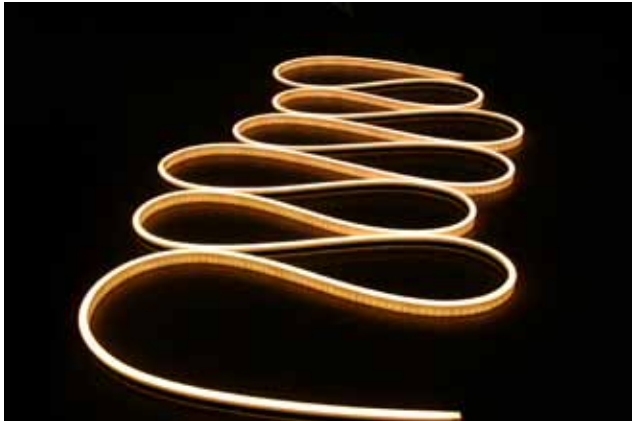

VarioLED Flex VENUS IP67

 **LED Linear**
linear lighting solutions

VarioLED Flex VENUS ist eine flach vergossene IP67 geschützte LED Leuchte mit einem Querschnitt von 10 mm x 19 mm (Side View, SV) oder 14 mm x 16 mm (Top View, TV) bei einer maximalen Länge von 7.405 mm. Sie ist lieferbar in Längen eines Vielfachen von 55 mm. Kurz gesagt eine flexible Leuchtstoffröhre mit hochwertiger Anmutung und herausragender lichttechnischer Qualität. Die VENUS bietet bei einer Brenndauer von 50.000 Stunden punkt- sowie blendfreies LED-Licht, einen Lichtstrom von 450 Lumen/Meter sowie eine Farbwiedergabe von $R_a > 85$. Sie ist erhältlich in den Lichtfarben 3.000 K, 4.000 K, 4.500 K, 5.700 K, Blau, Rot, Amber oder RGB. Das Produkt ist geeignet für eine Vielzahl von Innen- und Außen-Applikationen vom Möbeleinbau bis hin zur Fassadenbeleuchtung. Es besticht durch einfache Installation und hohe Beständigkeit in rauen klimatischen Bedingungen (Salzwasser- und UV-beständig). VENUS, eine LED Linear Leuchte mit hohem Anspruch an Design und Funktion.