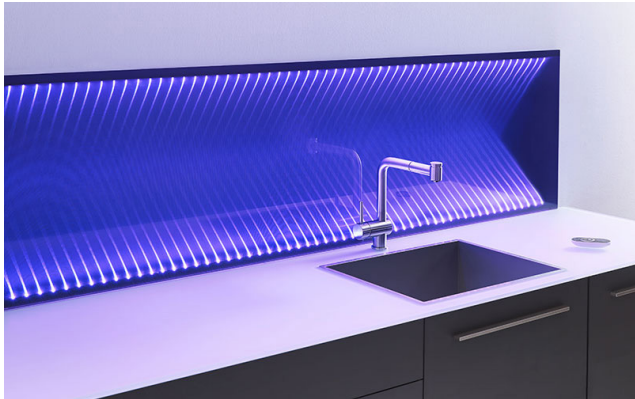

## Verbundglas mit 3D Effekt

### SprinLumina

Glas in der Küche: Ausdrucksstarke 3D-Effekte

Ravensburg. Moderne Küchen leben heute mehr denn je von Statements. So bietet die SprinLumina Nischenrückwand ausdrucksstarke 3D-Effekte. Sprinz verbindet den einzigartigen Lichteffect im Kontext von Verbundglas, Ettlins Gewebe und Montagerahmen inklusive LEDs.

Das System wird maßlich individuell gefertigt, jedoch maximal im Glasformat von 2,0 m x 0,65 m. Angeboten und verarbeitet werden alle aktuellen LED-Stripes. Die LED-Beleuchtung ist mit RGB-Farbwechsler erhältlich und kann mittels einer Fernbedienung gesteuert werden. Das Komplettsystem aus Glas, Aluminiumrahmen, Rückwand, LED-Kit und Spezialgewebe der Firma Ettlin ist zum einen vielseitig planbar, leicht zu montieren und ist mit einer Gesamtstärke von 27 mm sehr flach. Das System ist reversibel und auf alle Eventualitäten vorbereitet. Weitere Informationen: [kuechenwelt@sprinz.eu](mailto:kuechenwelt@sprinz.eu)